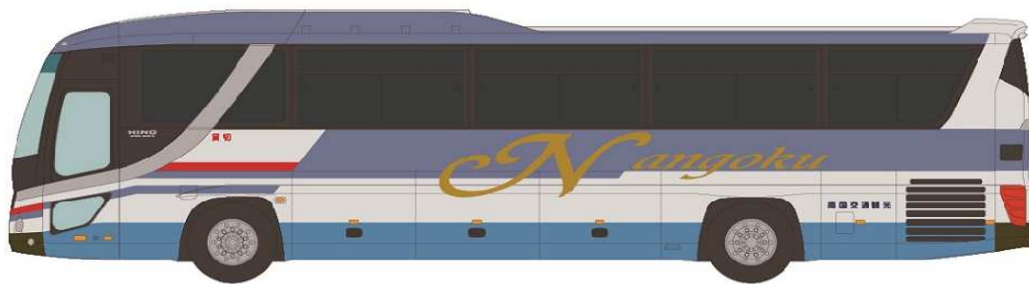

トミーテック 新製品インフォメーション

TOMYTEC
株式会社トミーテック
2022年4月14日発行

1/150スケールNゲージサイズ 塗装組立済 オープンパッケージ

祝！会社創立65周年

1/150
SCALE

オープンパッケージ

南国交通観光 登場！

～豊かな自然、歴史、食
魅力あふれる南国鹿児島をご案内～

南国交通観光は、今年創立65周年を迎えました。

鹿児島県内外に路線網を広げる南国交通のグループ会社で、鹿児島県内は基より九州・四国・本州へと貸切バスを運行している会社です。

南国交通の路線バスと同じシルバーをベースにブルーのライン、前面に入った「N.K.K.」のロゴ、側面に大きく書かれた「Nangoku」の文字が印象的なデザインとなっています。鹿児島県内のお客様をはじめ、鹿児島中央駅や鹿児島空港にてお迎えした県外からの観光客を雄大な桜島をはじめとした様々な観光地へご案内しています。

(文責：トミーテック)

※パッケージサイズ(予定)：約W97mm×H85mm×D20mm 原産地：中国

※写真・イラストはイメージです。実際の製品仕様とは異なる場合があります。

南国交通観光株式会社商品化許諾申請中

商品名	ザ・バスコレクション バスコレで行こう18 南国交通観光 鹿児島	発売月	2022年8月	税込予価	¥1,980
JANコード	4543736323396			品番	323396

発売元/販売元:株式会社トミーテック © TOMYTEC ※写真は試作品です。商品の仕様は予告無く変更される場合があります。