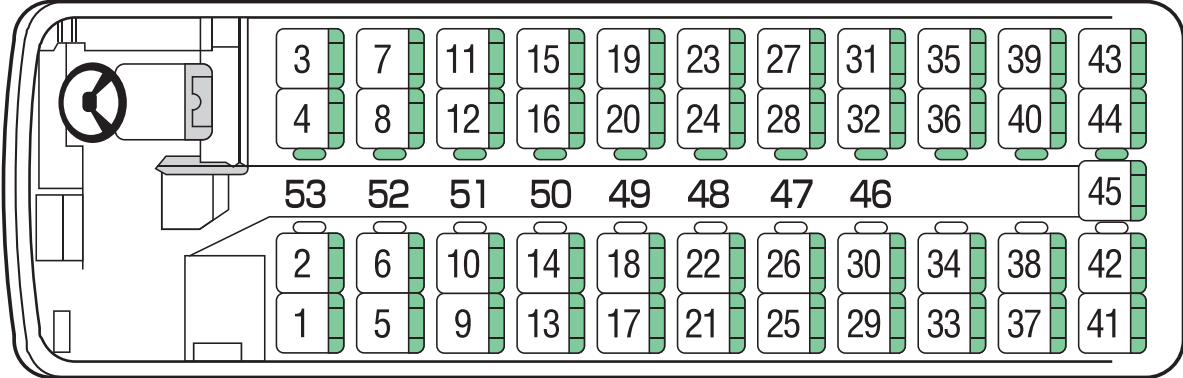

# 大型サロンバス

## 配置図 通常時

## 座席回転時