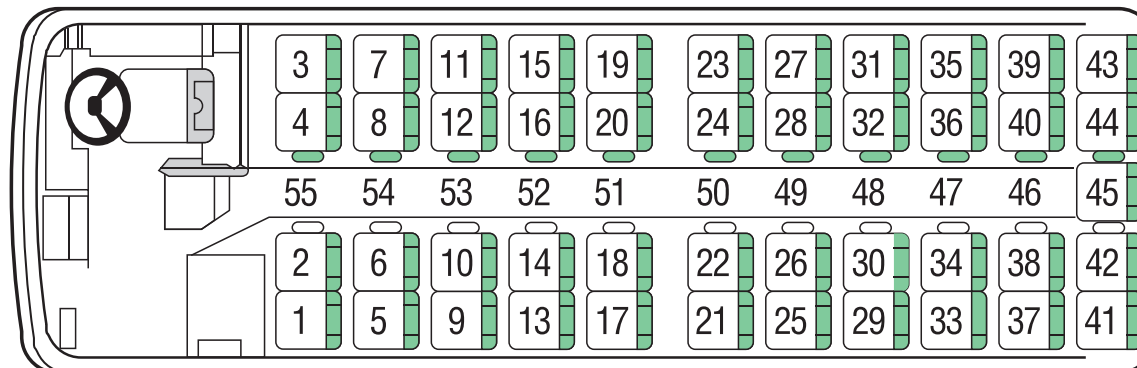

ハイデッカー

配置図

A
タイプ
55名

B
タイプ
60名